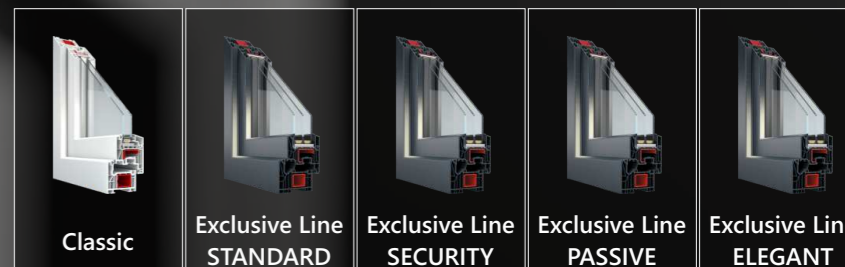

PROFIL	Classic	Exclusive Line STANDARD	Exclusive Line SECURITY	Exclusive Line PASSIVE	Exclusive Line ELEGANT
Počet komor v rámu Více komor poskytuje lepší tepelnou izolaci	5	7	7	7	7
Šíře rámu Větší tloušťka profilu umožňuje zvýšení počtu komor	70 mm	82 mm	82 mm	82 mm	82 mm
Počet těsnění po obvodu Více těsnění zvyšuje těsnost okna	2	3	3	3	3
Ocelová výztuž Zaručuje neměnnost tvaru	ocel v rámu i v křídle	ocel v křídle a také zavřena v rámu	ocel v křídle a také zavřena v rámu	ocel v křídle a také zavřena v rámu	ocel v křídle a také zavřena v rámu
Třída profilu Lepší třída znamená větší tloušťka stěn profilu	EuroLine	EuroLine	EuroLine	EuroLine	EuroLine
Záruka	5 LET	5 LET	10 LET	10 LET	10 LET
KLIKA					
Esteticky vyrobené kliky od Schüco Barvy: bílá, černá, zlatá F4, titanová F9	hliníková	hliníková akustik	hliníková akustik	hliníková akustik	hliníková akustik
STANDARDNÍ BALÍČEK ZASKLENÍ					
Balíček skel s teplým distančním rámečkem Barva rámečku - černá, šedá, světle šedá, tmavě hnědá, světle hnědá, bílá	dvjsklo 4/16/4 rámeček hliníkový	trojsklo 4/18/4/18/4	trojsklo 4/18/4/18/4	trojsklo 4/12/4/12/4	trojsklo 4/18/4/18/4
Koeficient U skla Nižší koeficient zaručuje lepší tepelnou izolaci	Ug=1,1 W/m²K	Ug=0,5 W/m²K	Ug=0,5 W/m²K	Ug=0,4 W/m²K	Ug=0,5 W/m²K
Plnění vzácným plynem Ušlechtilý plyn zlepšuje tepelnou izolaci	argón	argón	argón	krypton	argón
ZABEZPEČENÍ					
Standardní počet háčků a pojistek proti krádeži v křídle (OS)	2	2	4	2	2
Standardní počet háčků a pojistek proti krádeži v rámu (O)	2	2	×	×	×
FUNKČNOST					
Mikroventilace Umožňuje odtěsnit okno a zlepšit výměnu vzduchu	×	×	×	×	✓
Balkonová západka Křídlo drží v zavřené poloze bez použití kliky	✓	✓	✓	✓	✓
Regulace náklonu Dává možnost regulovat míru vychýlení křídla	✓	✓	✓	✓	×
Okenní lišta s těsněním Zajišťuje těsnost mezi parapetem a oknem	✓	✓	✓	✓	✓
Zámek otáčení kliky Zabezpečení před odpojením křídla od horního pantu	v balkonech	✓	✓	✓	✓
Kryté panty Zlepšení estetické hodnoty okna	možnost	možnost	možnost	možnost	✓