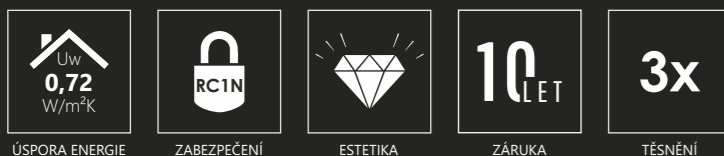

Těsnění:
Systém trojitého těsnění, včetně tepelně zataveného EPDM.

Profil:
7-komorový profil 82mm plní požadavky institutu ift Rosenheim v oblasti pasivních staveb. Materiál šetrný k životnímu prostředí.