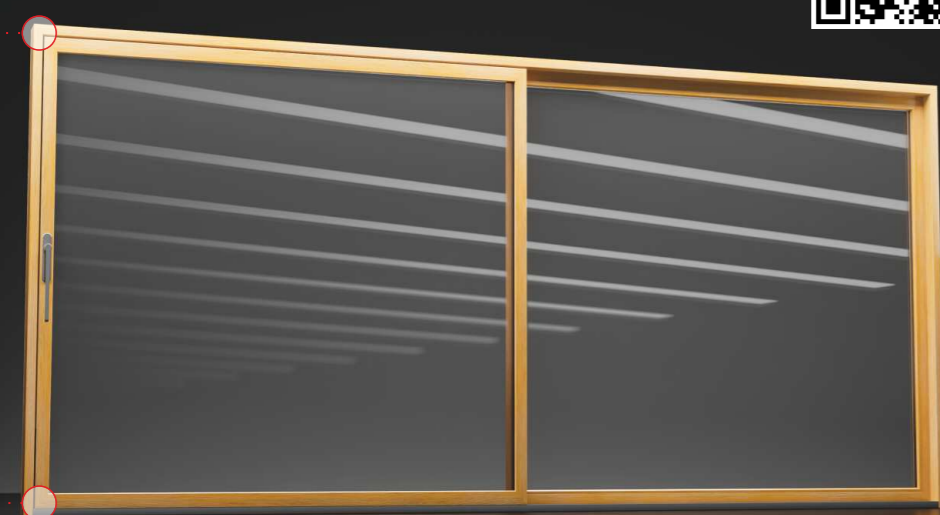

Terasové dveře - HST ExclusiveSlide

Tlumení SOFT CLOSE:
Mechanismus jemně zpomalí křídlo v konečné fázi zavírání.

Nizký práh „BEZ BARIÉR“:
Práh je v jedné rovině s podlahou z vnějšku i zevnitř budovy.

Energie a pohodlí jsou plus

Křídlo 82 mm hluboké, vícekomorové profily, tepelně izolovaný práh a inovativní svařitelné těsnění vyrobené z EPDM poskytuje nejlepší ochranu před chladem a kondenzací vodní páry i v citlivé rohové zóně.