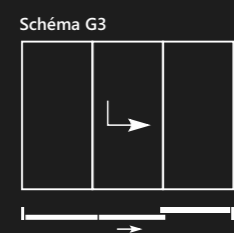

Varianty otvírání