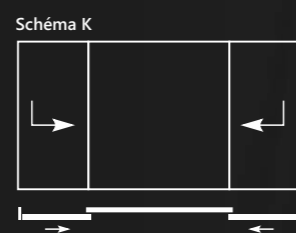

Varianty otvírání