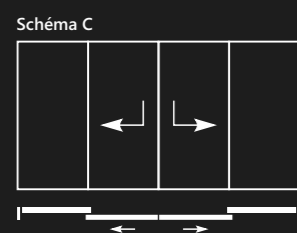

Křídlo 82 mm hluboké, vícekomorové profily, tepelně izolovaný práh a inovativní svařitelné těsnění vyrobené z EPDM poskytuje nejlepší ochranu před chladem a kondenzací vodní páry i v citlivé rohové zóně.

Tepelná izolace:
Integrovaná s dalšími izolátory brání vzniku „teplých mostů“.

Tepelný práh:
Eliminuje riziko "studené oblasti" v podlahové zóně.

Varianty otvírání

PAGEN SCHÜCO Partner

Společnost PAGEN, která působí na trhu od roku 1998, je jedním z předních polských výrobců dveřního a okenního truhlářství v systémech hliníkových a PVC.