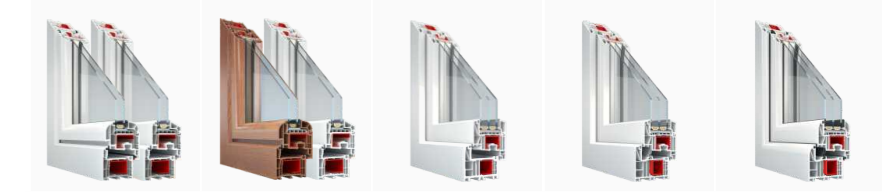

Eco Arte Comfort Arte Premium Line AD Premium Line MD Premium Line Arte

PROFIL	Eco Arte	Comfort Arte	Premium Line AD	Premium Line MD	Premium Line Arte
Počet komor v rámu Více komor poskytují lepší tepelnou izolaci	5	5	6	6	6
Šíře rámu Větší tloušťka profilu umožňuje zvýšení počtu komor	73 mm	73 mm	82 mm	82 mm	82 mm
Počet těsnění po obvodu Více těsnění zvyšuje těsnost okna	2	2	2	3	3
Ocelová výztuž Zaručuje neměnnost tvaru	ocel v rámu i v křídle	ocel v rámu i v křídle	ocel v rámu i v křídle	ocel v křídle a také zavřena v rámu	ocel v křídle a také zavřena v rámu
Třída profilu Lepší třída znamená větší tloušťka stěn profilu	B	A	B	B	A
KLIKA					
Typ kliky	plastová bílá	hliníková bílá nebo hnědá	hliníková bílá nebo hnědá	hliníková bílá nebo hnědá secustic	hliníková bílá nebo hnědá secustic
STANDARDNÍ BALÍČEK ZASKLENÍ					
Balíček zasklení Více komor poskytují lepší tepelnou izolaci	Dvojsklo 4/16/4	Dvojsklo 4/16/4	Trojsklo 4/18/4/18/4	Trojsklo 4/18/4/18/4 rámeček SWISSPACER	Trojsklo 4/18/4/18/4 rámeček SWISSPACER
Koeficient U skla Nižší koeficient zaručuje lepší tepelnou izolaci	Ug=1,1 W/m²K	Ug=1,1 W/m²K	Ug=0,5 W/m²K	Ug=0,5 W/m²K	Ug=0,5 W/m²K
Plnění argonem Ušlechtilý plyn zlepšuje tepelnou izolaci	✓	✓	✓	✓	✓
ZABEZPEČENÍ					
Standardní počet háčků a pojistek proti krádeži v křídle (OS)	1	2	1	2	2
Standardní počet háčků a pojistek proti krádeži v křídle (O)	✗	2	✗	2	2
FUNKČNOST					
Mikroventilace Umožňuje odtěsnit okno a zlepšit výměnu vzduchu	✓	✗	✓	✗	✗
Balkonová západka Křídlo drží v zavřené poloze bez použití kliky	✗	✓	✗	✓	✓
Regulace náklonu Dává možnost regulovat míru vychýlení křídla	✗	✓	✗	✓	✓
Okenní lišta s těsněním Zajišťuje těsnost mezi parapetem a oknem	✓	✓	✓	✓	✓
Vyplň zářezu Pomáhá udržovat okno v čistotě	✗	✗	✗	✓	✓
Zámek otáčení kliky Zabezpečení před odpojením křídla od horního pantu	✗	v balkonech	✗	✓	✓