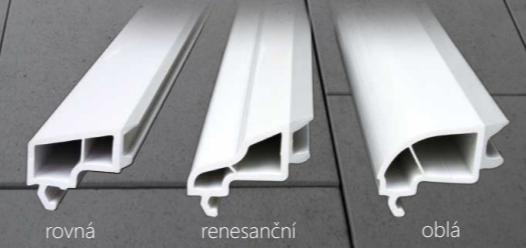

rovná renesanční oblá