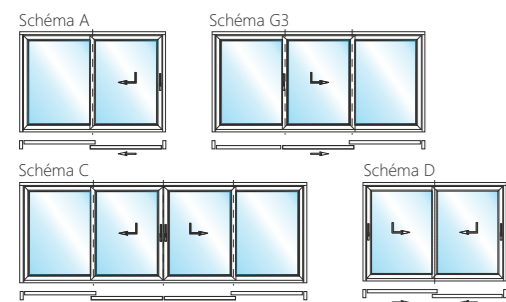

Zdvížeň-posuvný systém - HST evolutionDrive

Specifikace:

- 5-komorový profil křídla, hloubka 82 mm
- 5-komorový rámový profil s hloubkou 194 mm
- zasklení balíčkem skla do 52 mm (trojsklo)
- ocelová výztuž
- konstrukce do výšky 6 metrů
- kompozitní-hliníkový práh
- těsnění umístěná ve vnitřní části
- velmi dobrá statika

Sklopně-posuvný systém - duoPort SK-Z

Pohodlná obsluha

Moderní architektura se zaměřuje na velkorozměrová zasklení, která splňují vysoké bezpečnostní požadavky, komfort, estetiku a energetickou účinnost. Jedním z produktů v souladu s tímto trendem je pohodlný sklopně-posuvný systém duoPort SK-Z. Systém kování duoPort SK-Z umožňuje posouvat a naklánět PVC konstrukce, zajišťuje pohodlí a funkčnost, nikoli pohlcující životní prostor. Systém duoPort SK-Z je vybaven speciální ovládací rukojetí, která usnadňuje sklapění, posouvání a zavírání i velmi těžkých křidel.