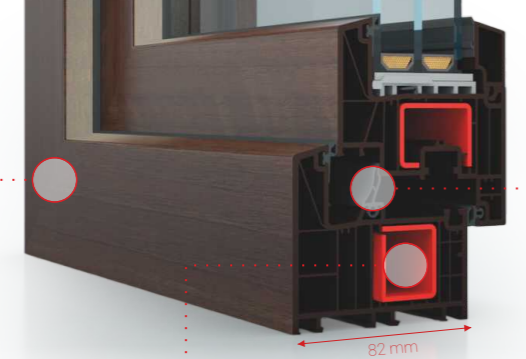

Nová kvalita estetických svárů

Ocelová výztuž:
Silná a odolná proti korozi
pozinkovaná ocel uzavřená v rámu.

Těsnění:
Dodatečné tepelně zatavené
těsnění komory

Nová dimenze energetické účinnosti

Nejnovější generace teplých oken Premium Line je optimální kombinací inovativní technologie a nejlepších parametrů tepelné ochrany vhodná pro pasivní stavby. 6-komorový systém PVC profilů v kombinaci se sadou flexibilního těsnění a trojsklem se vyznačuje jedním z nejlepších parametrů tepelné izolace dostupné na trhu.